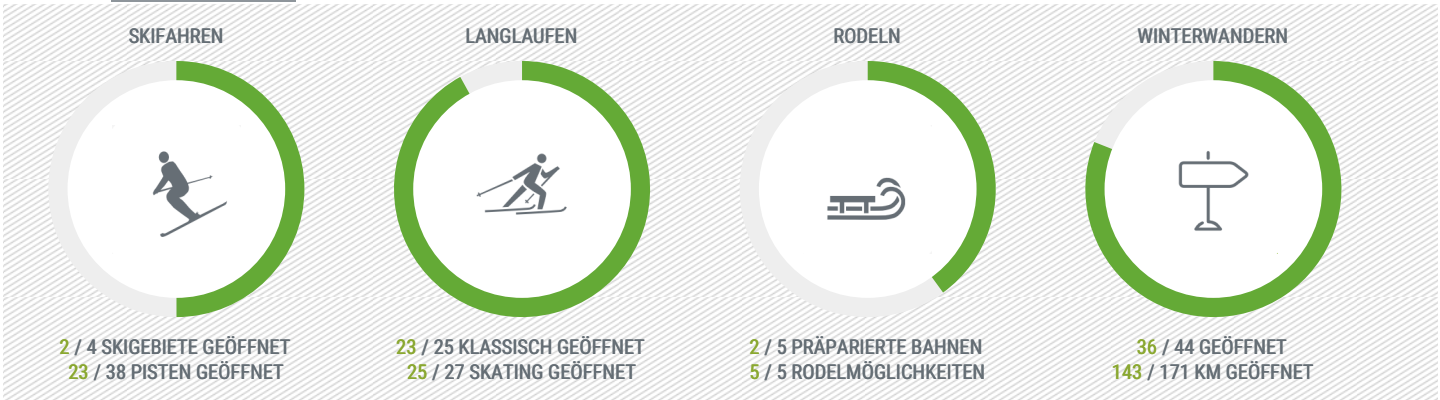

# Schneebericht für Alpsee-Grünten

Alle Angaben ohne Gewähr. Ausführliche Infos und die Schneehöhen für das gesamte Allgäu unter [alpsee-gruenten.de/schnee](http://alpsee-gruenten.de/schnee)

Vorhersage	Heute, Sonntag 17.02.2019	Mo 18.02.	Di 19.02.	Mi 20.02.	Do 21.02.	Fr 22.02.	Sa 23.02.
	10°C / -5°C	10°C / -4°C	9°C / -3°C	8°C / -2°C	9°C / -1°C	10°C / 1°C	10°C / 0°C

Lifte/Bahnen	in Betrieb	Weltcup-Express	in Betrieb	Ossi-Reichert-Bahn Sektion 1	Letzter Schneefall	am 12.02.2019
	in Betrieb	Ossi-Reichert-Bahn Sektion 2	in Betrieb	Gipfel 6er	Schneehöhe	200 cm (Berg) / 140 cm (Tal)
	in Betrieb	Alpe-Eck-Lift	in Betrieb	Übungslift Ofterschwang	Pisten	14 / 15 geöffnet
	in Betrieb	Kinderland Bergstation				

## ADELHARZLIFTE RETTENBERG

Naturschnee Paradies, Adelharzlifte und Breitensteinlifte. Das traumhafte Familienskigebiet ganz in Ihrer Nähe, in Kranzegg am Grünten. Bei einer Familientages Karte zahlt nur das 1. und 2. Kind, jedes weitere eigene Kind ist Das frei.